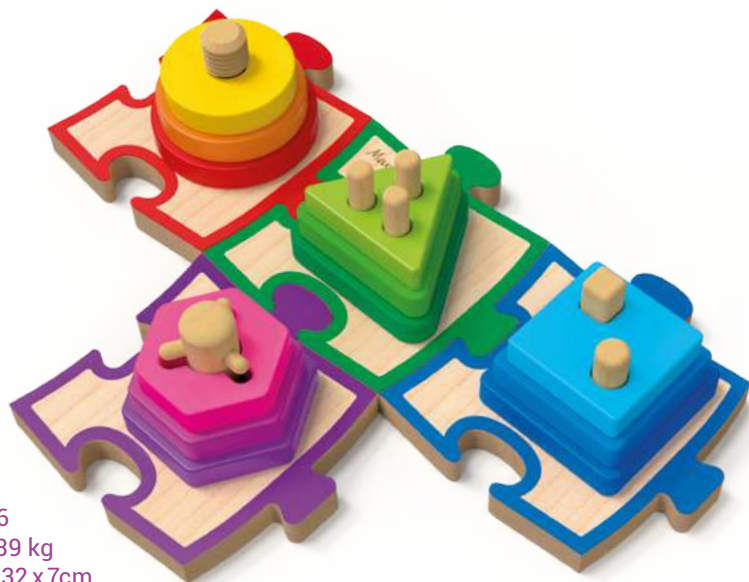

JOUET ÉDUCATIF

COORDINATION

CLOCKBOARD

1-6
ans

PIÈCES : 14
POIDS : 0.74 kg
PACK : 26x25x6cm
EAN : 3760320360068
SKU : MXLA-CLOCKB-001

La ClockBoard® propose 2 manières de jouer. C'est le jouet parfait pour faire **découvrir l'heure** à votre enfant de manière ludique. Elle lui permet également d'améliorer son **habileté** et sa **motricité** avec son jeu de pêche magnétique. Jouer seul développera sa **patience** et jouer à deux travaillera sa **sociabilité**. Un outil complet pour découvrir les **couleurs** et affiner la **logique**.

6 jeux en 1

Un jeu de pêche pour apprendre l'heure

JEU DE PÊCHE

HORLOGE

COULEURS

UNIVERS MARIN

FORMES

ÉVEIL

1-5
ans

PIÈCES : 16
POIDS : 0.39 kg
PACK : 10 x 32 x 7cm
EAN : 3760320360075
SKU : MXLA-SHAPBO-0001

12 formes géométriques pour travailler sa **dextérité** et sa **motricité fine**. Les différentes parties de la ShapeBoard® s'emboîtent et donnent **différentes formes** à votre jouet pour un maximum d'**amusement** et d'**apprentissage**. Les complexités variées d'empilage aiguisent sa **coordination** et son **habileté**.

SHAPEBOARD

XYLOPHONE

1-6
ans

7 PARTITIONS
POIDS : 0.46 kg
PACK : 12 x 27 x 5 cm
EAN : 3760320360020
SKU : MXLA-XYLOPH-0001

Le Xylophone® est idéal pour acquérir le sens du rythme et parfaire la capacité auditive de l'enfant. Il apprend ses premières notes musicales en tapant sur les lames et améliore sa coordination ouïe-main et sa gestuelle. Reproduire les sons et les mélodies accroît sa concentration ainsi que sa capacité d'attention. En essayant ses propres sons, l'enfant développe son autonomie et sa créativité.