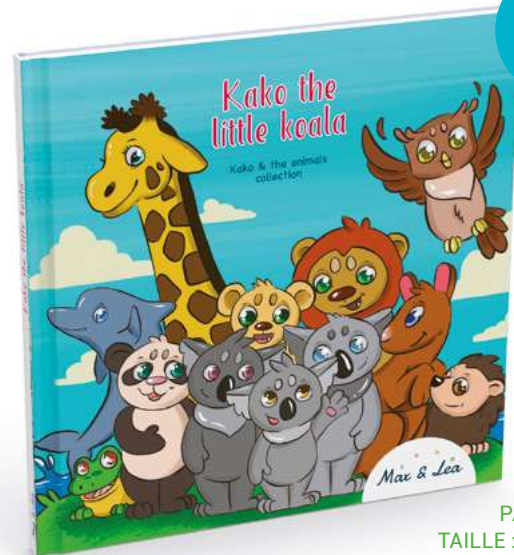

SHAPEBOARD

XYLOPHONE

1-6
ans

7 PARTITIONS
POIDS : 0.46 kg
PACK : 12 x 27 x 5 cm
EAN : 3760320360020
SKU : MXLA-XYLOPH-0001

Le Xylophone® est idéal pour acquérir le sens du rythme et parfaire la capacité auditive de l'enfant. Il apprend ses premières notes musicales en tapant sur les lames et améliore sa coordination ouïe-main et sa gestuelle. Reproduire les sons et les mélodies accroît sa concentration ainsi que sa capacité d'attention. En essayant ses propres sons, l'enfant développe son autonomie et sa créativité.

4 jeux
en 1

Un jouet coloré adapté aux plus jeunes

ANNEAUX

COULEURS

NUANCES & DÉGRADÉS

ÉVEIL

CONTES KAKO

Vivez les aventures de Kako le petit Koala au travers de 8 contes regroupés dans ce livre. 114 pages illustrées pour le plus grand plaisir des enfants et de leurs parents.

2-5 ans

1 LIVRE
PAGES : 114
TAILLE : 18x18cm
TYPE : dos carré collé
ISBN : 978-2-9576042-0-3
SKU : MXLA-BOOKAK-001

CONTES MAX & LÉA

Suivez les histoires de Max et de sa sœur Léa à travers cette série de 6 contes, écrits et illustrés pour le plus grand plaisir des tout-petits comme des plus grands.

3-6 ans

La Rentrée Scolaire

La Fête d'Anniversaire

La Ferme

La Nuit des Étoiles

La Visite du Docteur

Le Père Noël

6 LIVRES
PAGES : 28
TYPE : broché